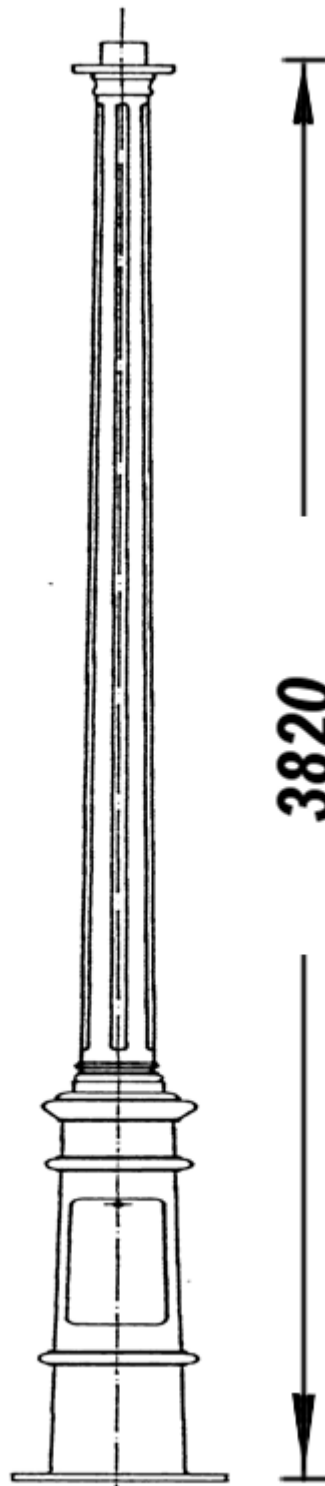

Friedhelm TRAPP GmbH

Ostring 15 - 63533 Mainhausen - Zentrale: 06182/9294-5 - Fax: 06182/9294-69 - Mail: trapp@f-trapp.de

www.f-trapp.de

Kandelaber THK-635 „Lüneburg“

Historischer Kandelaber THK-635 auf Kandelaber-Unterteil THK-635-A