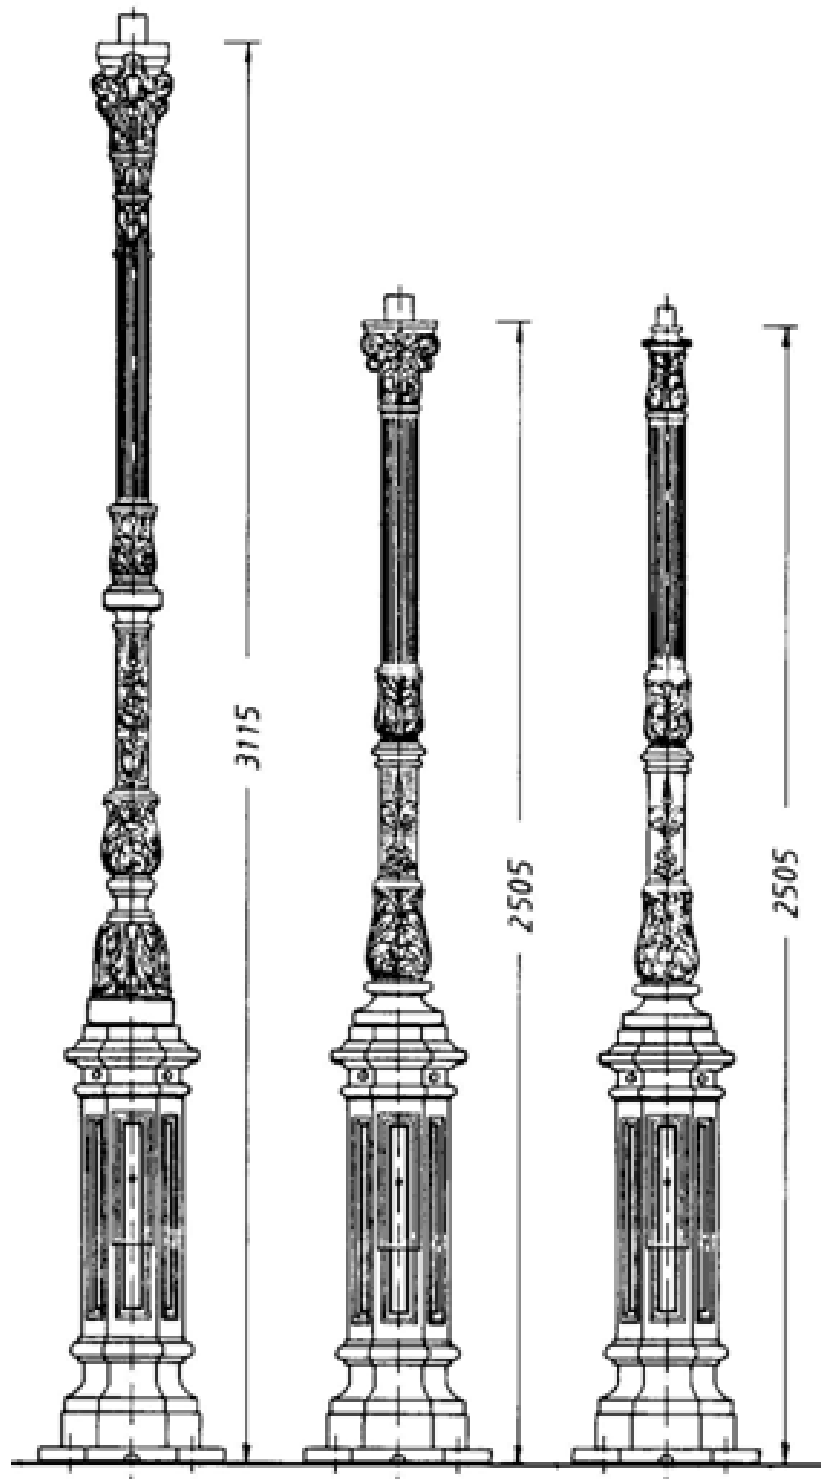

Friedhelm TRAPP GmbH

Ostring 15 - 63533 Mainhausen - Zentrale: 06182/9294-5 - Fax: 06182/9294-69 - Mail: trapp@f-trapp.de

www.f-trapp.de

Kandelaber THK-610 „Freiburg“

Historische Kandelaber THK-610 auf Kandelaber-Unterteil THK-610-A