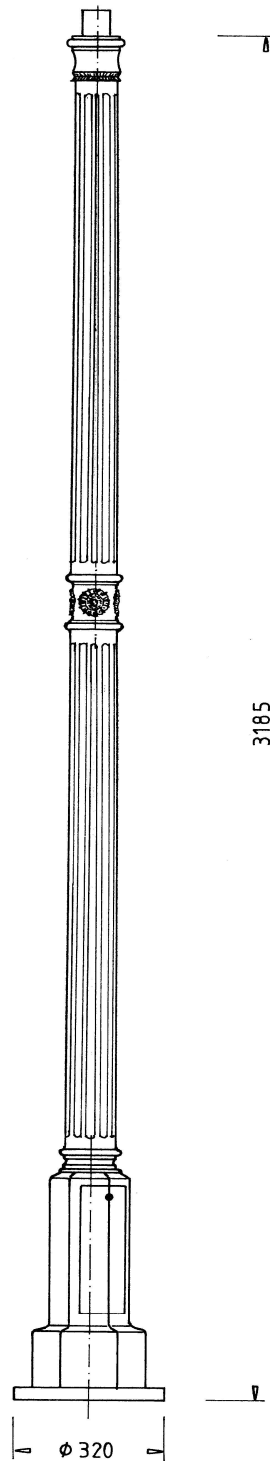

Friedhelm TRAPP GmbH

Ostring 15 - 63533 Mainhausen - Zentrale: 06182/9294-5 - Fax: 06182/9294-69 - Mail: trapp@f-trapp.de

www.f-trapp.de

Kandelaber THK-638 „Krakau“

THK-638
Kandelaber (einteilig) mit Zopf $\varnothing$ 60 mm
Gewicht: ca. 110 kg

Historischer Kandelaber THK-638