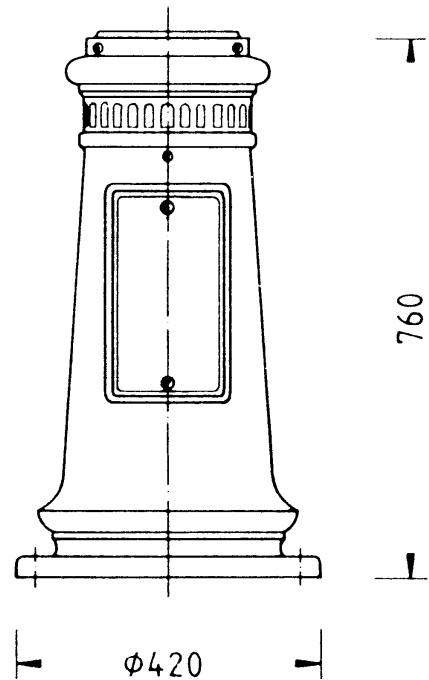

www.f-trapp.de

Kandelaber THK-685 „Chemnitz“

1730

THK-685
Kandelaber-Oberteil mit
Zopf \varnothing 60 mm oder
Flanschanschluss
Gewicht: ca. 82 kg

THK-685-M
Kandelaber-Oberteil
für mehrarmige Leuchten

THK-685-A
Kandelaber-Unterteil mit
Tür zum Aufschrauben
Gewicht: ca. 95 kg