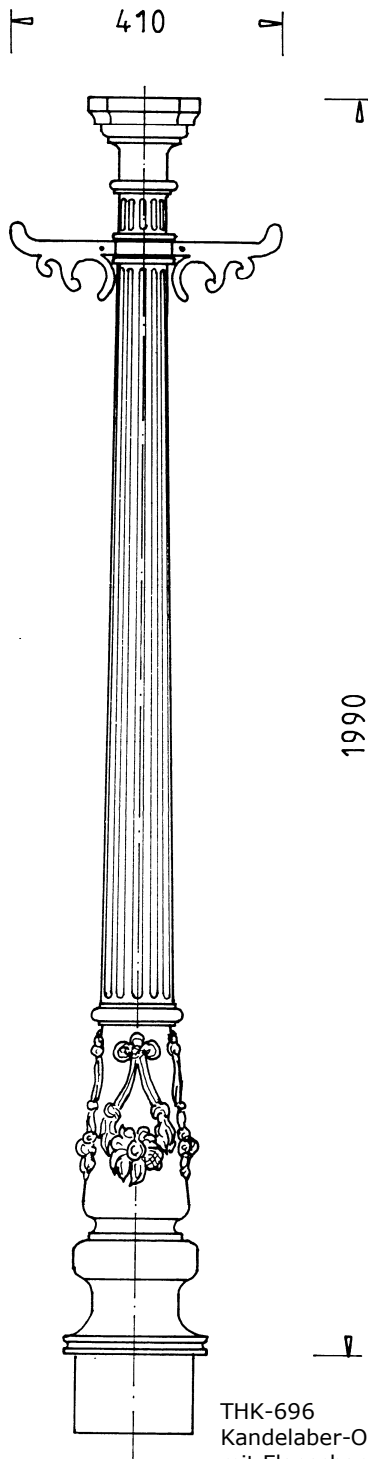

Kandelaber THK-696 „Zittau“

THK-696
Kandelaber-Oberteil
mit Flanschanschluss
Gewicht: ca. 88 kg

THK-696-A
Kandelaber-Unterteil mit Tür zum Auf-
schrauben
Gewicht: ca. 150 kg

Historische Kandelaber THK-696 mit Systemkomponenten