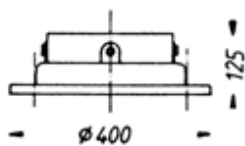

THK-620
Kandelaber-Oberteil
mit Zopf \varnothing 60 mm oder
Flanschanschluss
Gewicht: ca. 90 kg

THK-620-C
Kandelaber-Unterteil zum
Aufschrauben
Gewicht: ca. 25 kg

THK-620-M
Kandelaber-Oberteil
für mehrarmige Leuchten