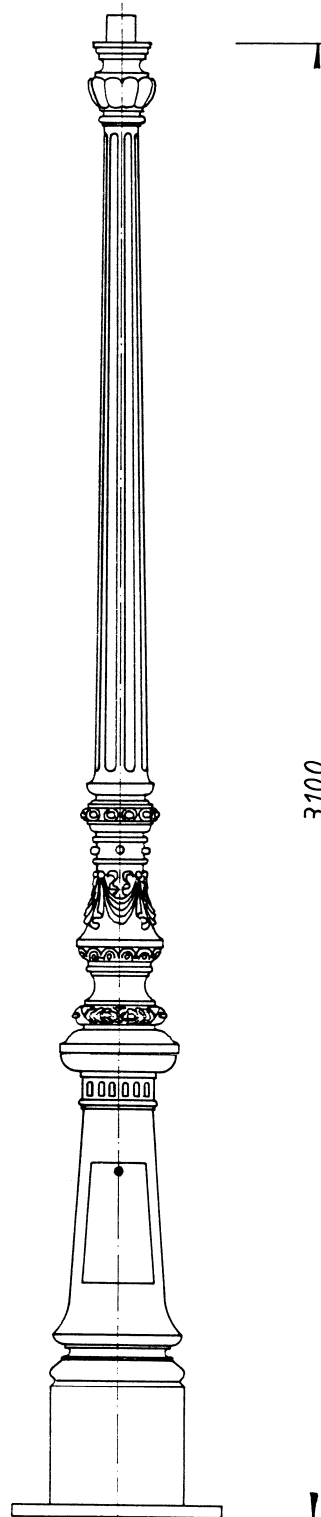

Friedhelm TRAPP GmbH

Ostring 15 - 63533 Mainhausen - Zentrale: 06182/9294-5 - Fax: 06182/9294-69 - Mail: trapp@f-trapp.de

www.f-trapp.de

Kandelaber THK-680 „Fulda“

THK-689
Kandelaber (einteilig) mit Zopf-
schluss $\varnothing$ 60 mm
Gewicht: ca. 215 kg

Historischer Kandelaber THK-680