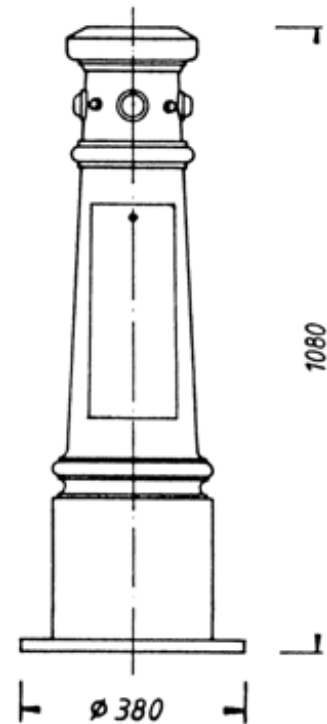

Kandelaber THK-640 „Düsseldorf“

THK-640
Kandelaber-Oberteil
mit Zopf $\varnothing$ 60 mm oder
Flanschanschluss
Gewicht: ca. 80 kg

THK-640-M
Kandelaber-Oberteil
für mehrarmige Leuchten

THK-640-K
Kandelaber-Oberteil
mit Zopf $\varnothing$ 60 mm oder
Flanschanschluss
Gewicht: ca. 60 kg