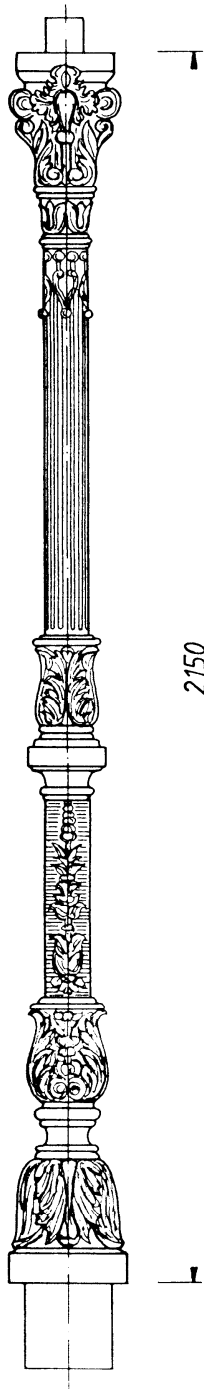

Friedhelm TRAPP GmbH

Ostring 15 - 63533 Mainhausen - Zentrale: 06182/9294-5 - Fax: 06182/9294-69 - Mail: trapp@f-trapp.de

www.f-trapp.de

Kandelaber THK-610 „Freiburg“

THK-610
Kandelaber-Oberteil
mit Zopf $\varnothing$ 60 mm oder
Flanschanschluss
Gewicht: ca. 85 kg