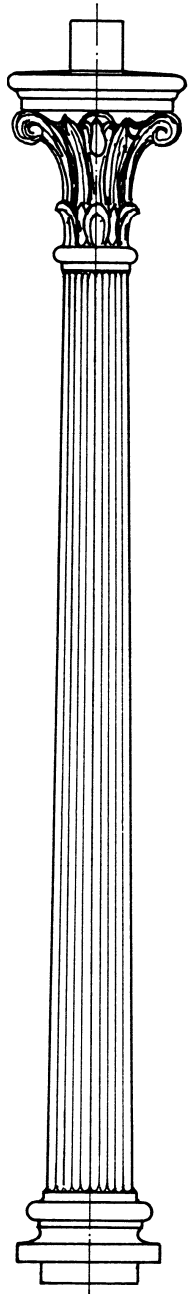

Friedhelm TRAPP GmbH

Ostring 15 - 63533 Mainhausen - Zentrale: 06182/9294-5 - Fax: 06182/9294-69 - Mail: trapp@f-trapp.de

www.f-trapp.de

Kandelaber THK-615 „Frankfurt“

THK-615
Kandelaber-Oberteil
mit Zopf $\varnothing$ 60 mm oder
Flanschanschluss
Gewicht: ca. 75 kg