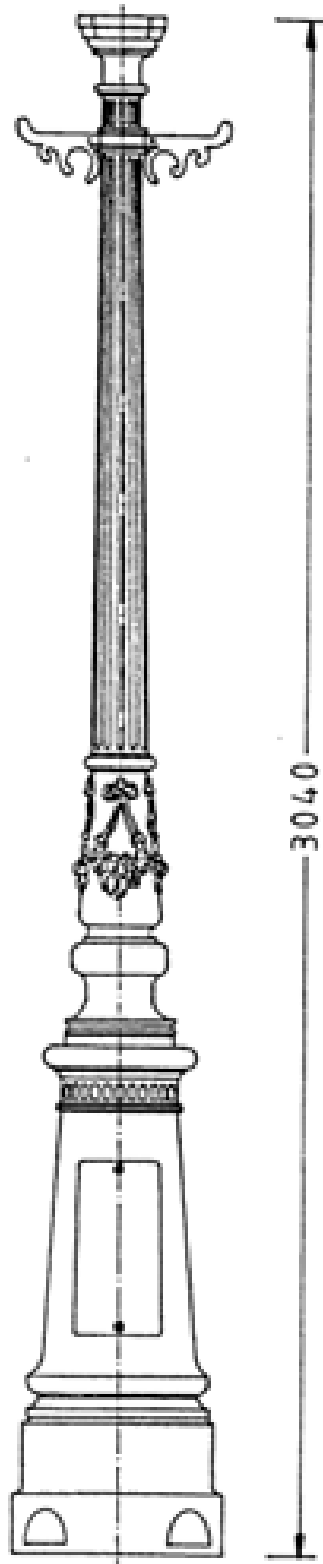

Friedhelm TRAPP GmbH

Ostring 15 - 63533 Mainhausen - Zentrale: 06182/9294-5 - Fax: 06182/9294-69 - Mail: trapp@f-trapp.de

www.f-trapp.de

Kandelaber THK-696 „Zittau“

Historischer Kandelaber THK-696 auf Kandelaber-Unterteil THK-696-A