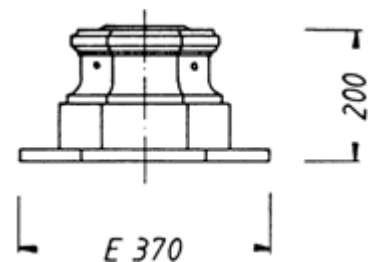

Kandelaber THK-655 „Dresden“

THK-655-M
Kandelaber-Oberteil für mehr-
armige Leuchten

THK-655-A
Kandelaber-Unterteil mit Tür zum
Aufschrauben
Gewicht: ca. 47 kg

2000

THK-655-C
Kandelaber-Unterteil zum Auf-
schrauben
Gewicht: ca. 22 kg