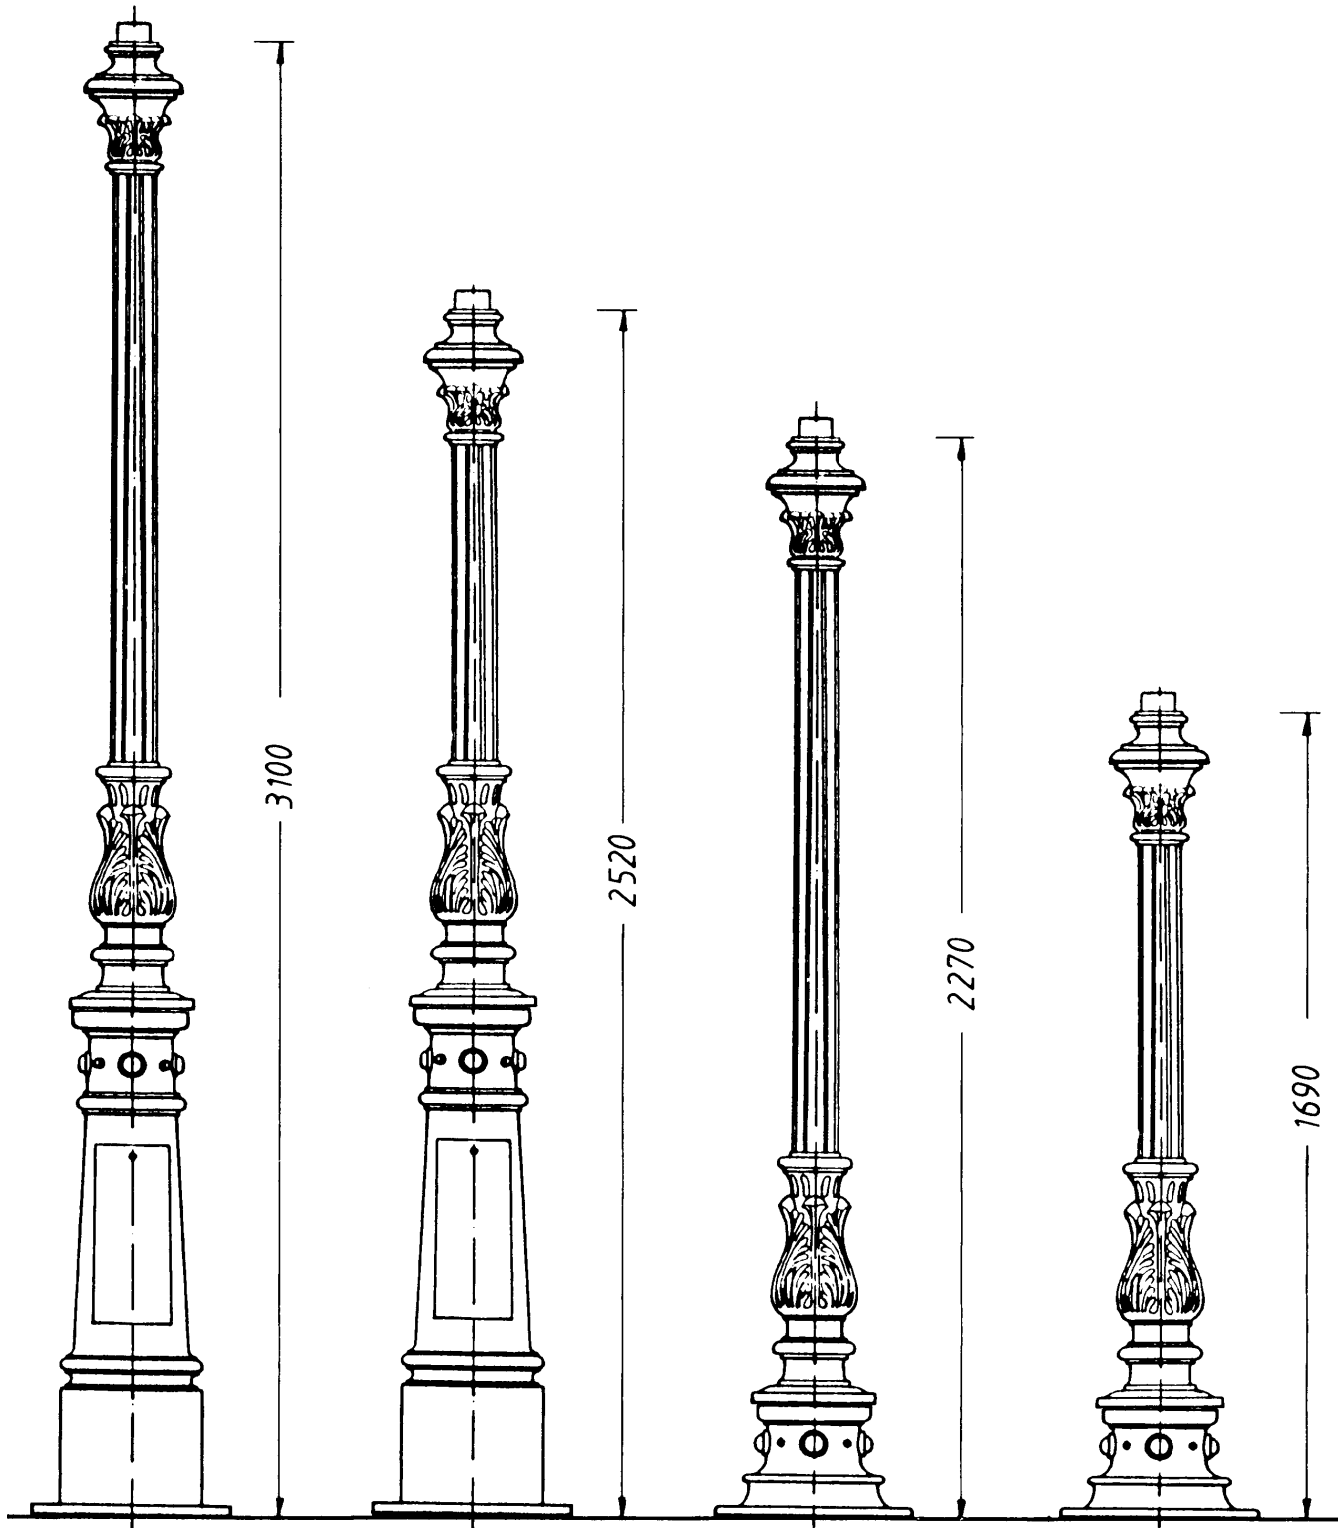

www.f-trapp.de

Kandelaber THK-640 „Düsseldorf“

Historischer Kandelaber THK-640 auf Kandelaber-Unterteil THK-640-A/640-C

Kandelaber THK-640 „Düsseldorf“

THK-640
Kandelaber-Oberteil
mit Zopf \varnothing 60 mm oder
Flanschanschluss
Gewicht: ca. 80 kg