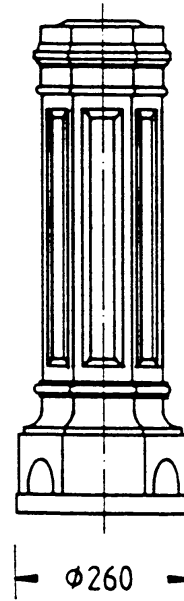

Kandelaber THK-655 „Dresden“

THK-655-M
Kandelaber-Oberteil für mehr-
armige Leuchten

THK-655-A
Kandelaber-Unterteil mit Tür zum
Aufschrauben
Gewicht: ca. 47 kg

2000

THK-655-C
Kandelaber-Unterteil zum Auf-
schrauben
Gewicht: ca. 22 kg