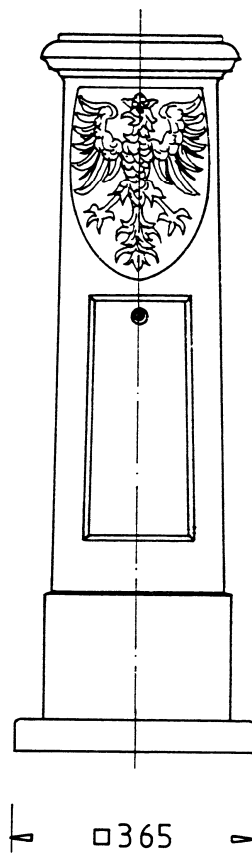

THK-615-A
Kandelaber-Unterteil
mit Tür
zum Aufschrauben
Gewicht: ca. 98 kg