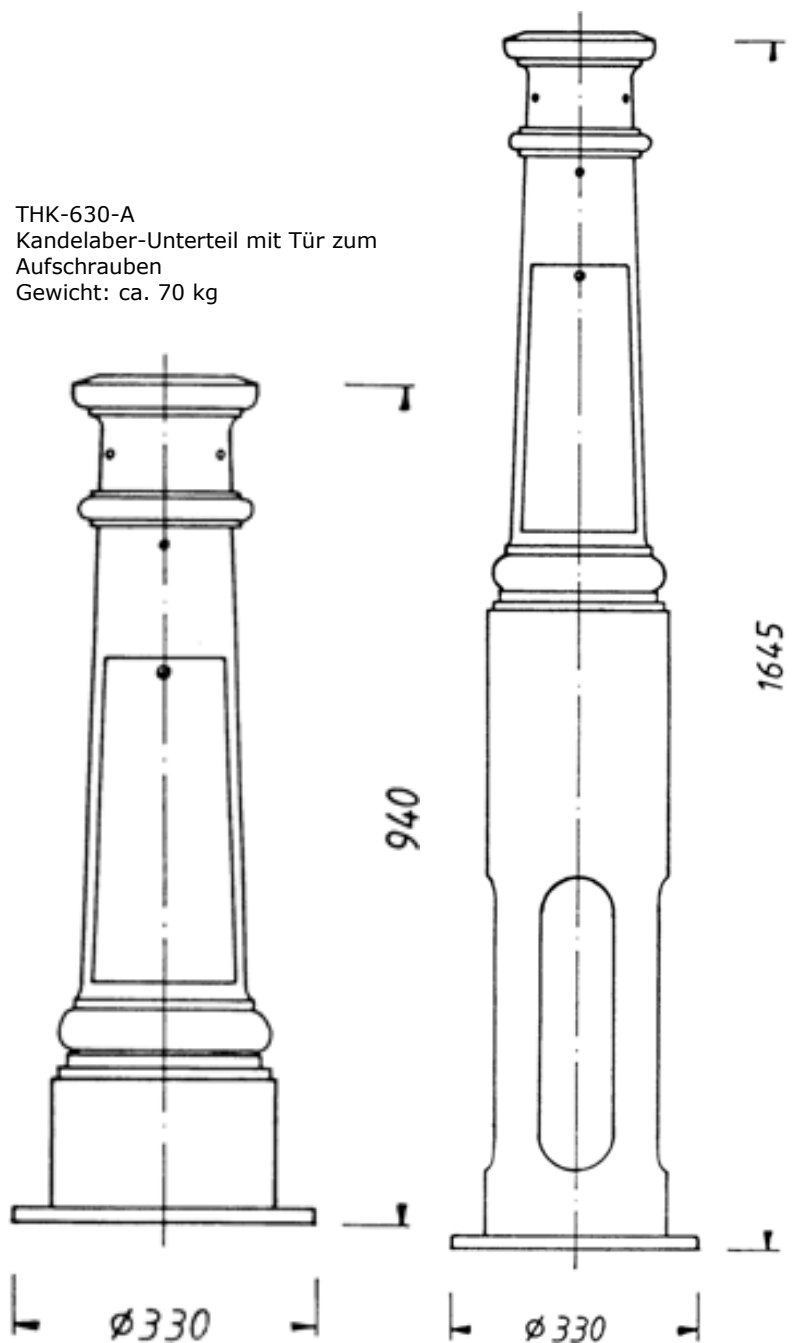

THK-630-E
Kandelaber-Unterteil mit Tür
zum Eingraben
Gewicht: ca. 115 kg

THK-630-A
Kandelaber-Unterteil mit Tür zum
Aufschrauben
Gewicht: ca. 70 kg

Historischer Kandelaber THK-630 mit Systemkomponenten