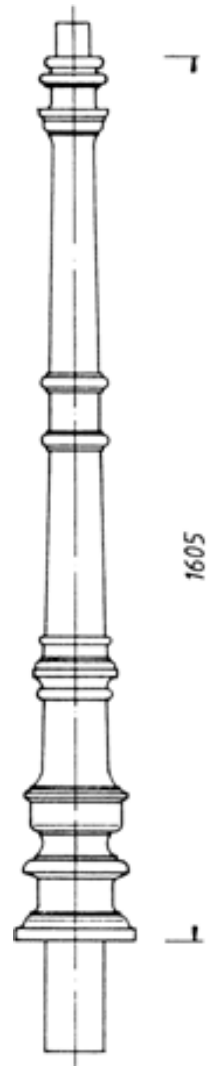

Kandelaber THK-630 „Rastatt“