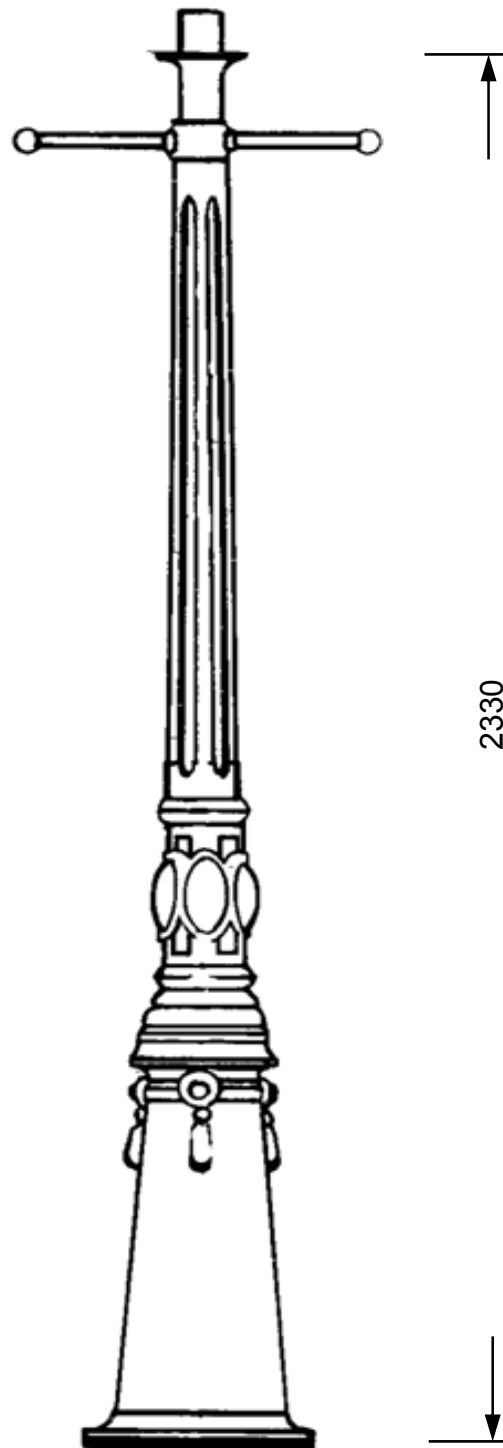

Friedhelm TRAPP GmbH

Ostring 15 - 63533 Mainhausen - Zentrale: 06182/9294-5 - Fax: 06182/9294-69 - Mail: trapp@f-trapp.de

www.f-trapp.de

Kandelaber THK-636 „Hamburg“

THK-636
Kandelaber (einteilig), mit Zopf $\varnothing$ 60 mm,
Gewicht: ca. 110 kg

Historischer Kandelaber THK-636