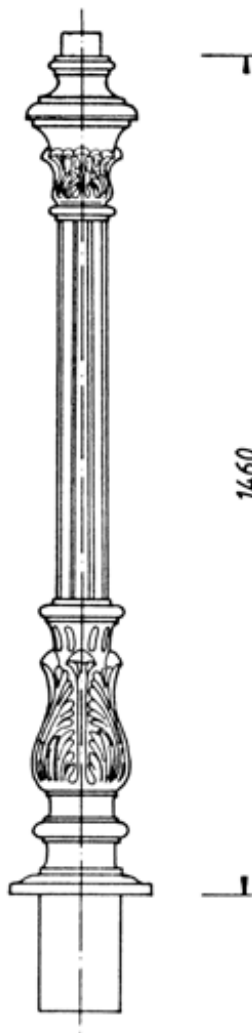

Kandelaber THK-640 „Düsseldorf“

THK-640
Kandelaber-Oberteil
mit Zopf $\varnothing$ 60 mm oder
Flanschanschluss
Gewicht: ca. 80 kg

THK-640-M
Kandelaber-Oberteil
für mehrarmige Leuchten

THK-640-K
Kandelaber-Oberteil
mit Zopf $\varnothing$ 60 mm oder
Flanschanschluss
Gewicht: ca. 60 kg