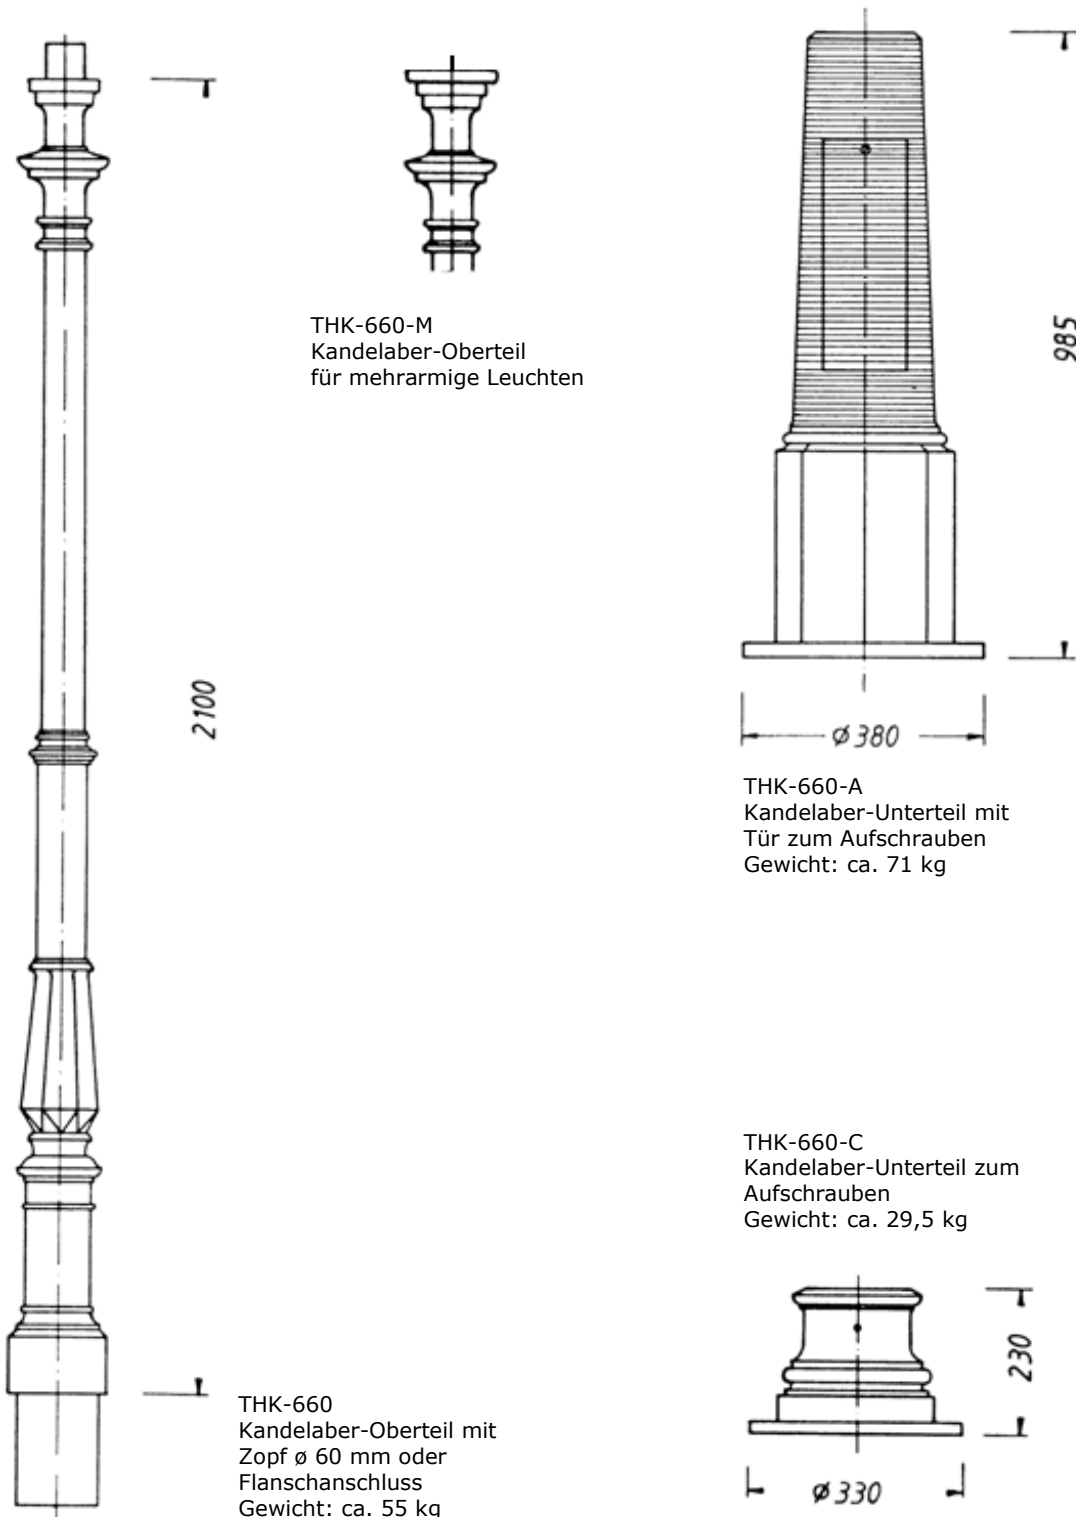

Kandelaber THK-660 „Königsfelden“