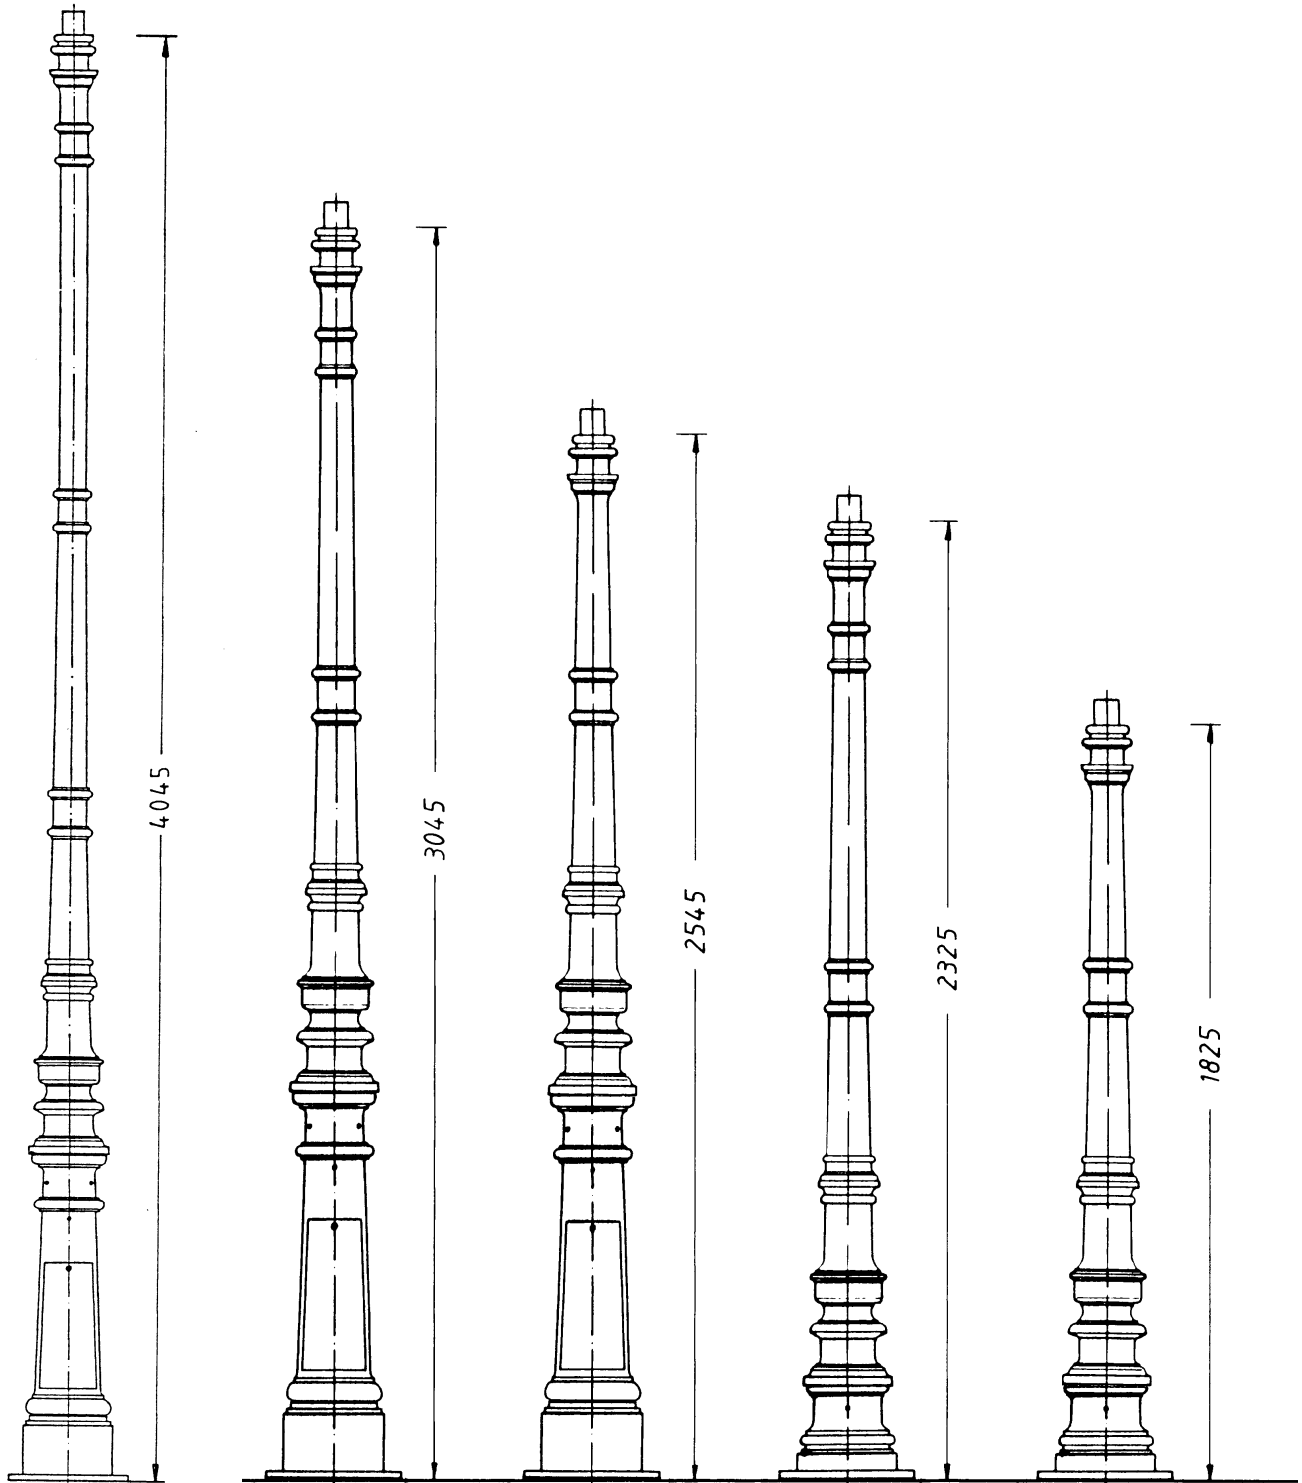

Friedhelm TRAPP GmbH

Ostring 15 - 63533 Mainhausen - Zentrale: 06182/9294-5 - Fax: 06182/9294-69 - Mail: trapp@f-trapp.de

www.f-trapp.de

Kandelaber THK-630 „Rastatt“

Historische Kandelaber THK-630 auf Kandelaber-Unterteil THK-630-A/630-C