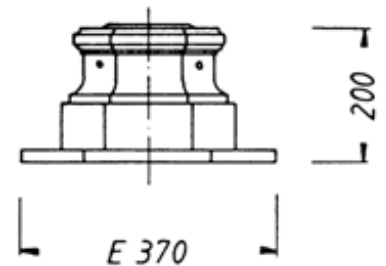

THK-650-C
Kandelaber-Unterteil zum
Aufschrauben
Gewicht: ca. 22 kg

E 370

200

Historische Kandelaber THK-650 mit Systemkomponenten