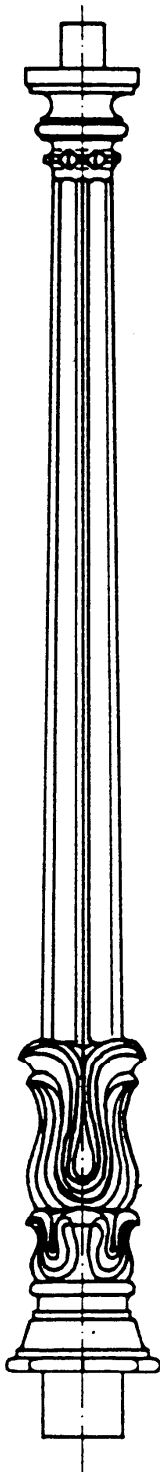

Kandelaber THK-645 „Kempen“

THK-645-M
Kandelaber-Oberteil für mehr-
armige Leuchten