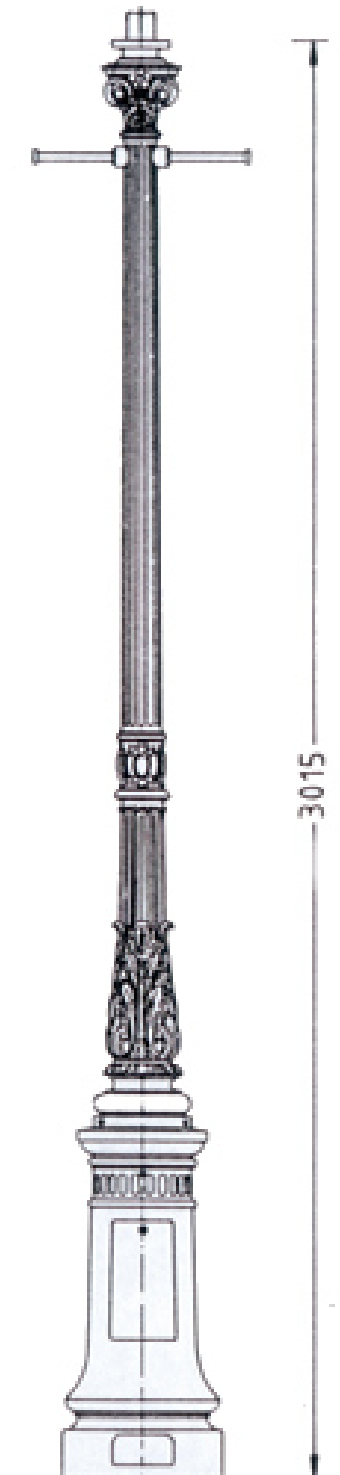

Friedhelm TRAPP GmbH

Ostring 15 - 63533 Mainhausen - Zentrale: 06182/9294-5 - Fax: 06182/9294-69 - Mail: trapp@f-trapp.de

www.f-trapp.de

Kandelaber THK-695 „Zwickau“

Historischer Kandelaber THK-695 auf Kandelaber-Unterteil THK-695-A