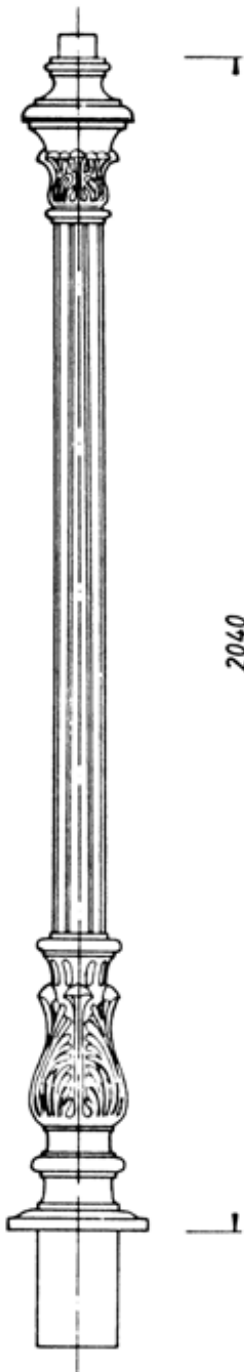

Kandelaber THK-640 „Düsseldorf“

THK-640
Kandelaber-Oberteil
mit Zopf $\varnothing$ 60 mm oder
Flanschanschluss
Gewicht: ca. 80 kg

THK-640-M
Kandelaber-Oberteil
für mehrarmige Leuchten

THK-640-K
Kandelaber-Oberteil
mit Zopf $\varnothing$ 60 mm oder
Flanschanschluss
Gewicht: ca. 60 kg