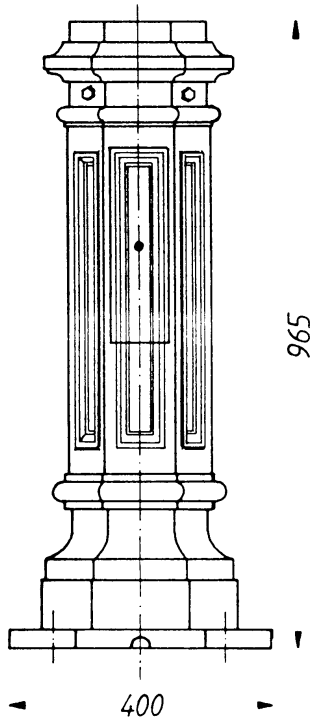

Kandelaber THK-610 „Freiburg“

THK-610-A
Kandelaber-Unterteil
mit Tür zum Aufschrauben.
Gewicht: ca. 91,5 kg