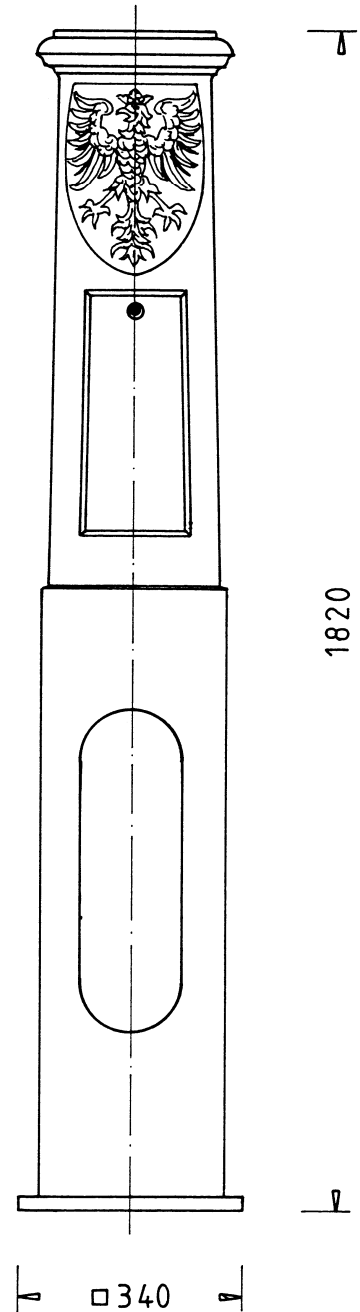

THK-615-E
Kandelaber-Unterteil
mit Tür
zum Eingraben
Gewicht: ca. 158 kg

Historischer Kandelaber THK-615 mit Systemkomponenten