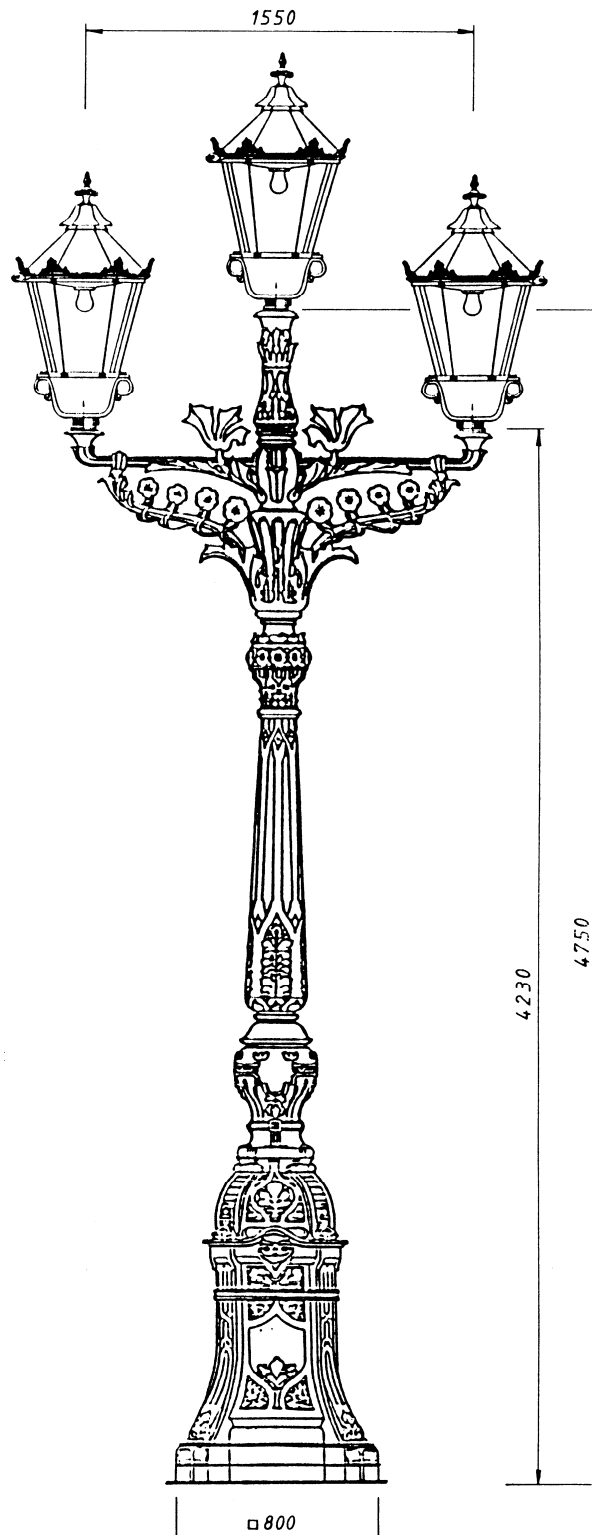

www.f-trapp.de

Kandelaber THK-674 „Charlottenburg“

THK-674
Kandelaber mit Flansch-
schluss
Gewicht: ca. 1200 kg

Historischer Kandelaber THK-674

Friedhelm TRAPP GmbH

Ostring 15 - 63533 Mainhausen - Zentrale: 06182/9294-5 - Fax: 06182/9294-69 - Mail: trapp@f-trapp.de