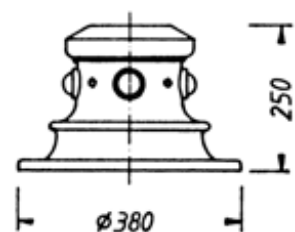

THK-640-A
Kandelaber-Unterteil
mit Tür zum Aufschauben
Gewicht: ca. 75 kg

THK-640-C
Kandelaber-Unterteil zum
Aufschrauben
Gewicht: ca. 30 kg