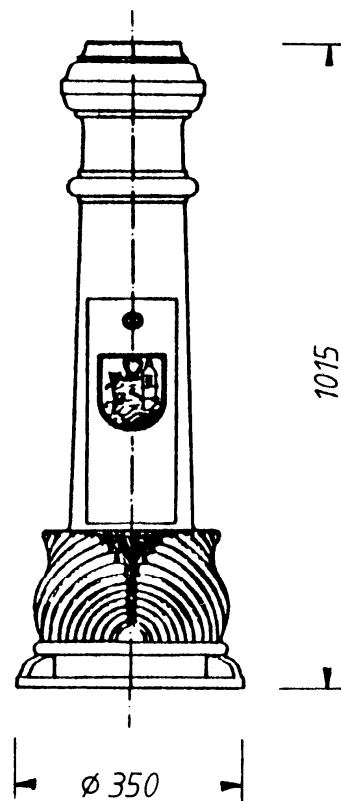

THK-690-A
Kandelaber-Unterteil mit
Tür zum Aufschauben
Gewicht: ca. 87 kg

Historische Kandelaber THK-690 mit Systemkomponenten