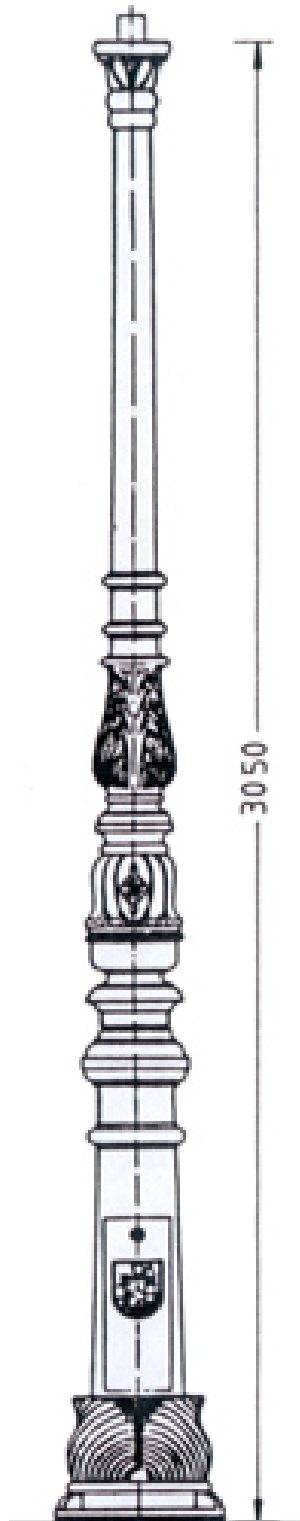

Friedhelm TRAPP GmbH

Ostring 15 - 63533 Mainhausen - Zentrale: 06182/9294-5 - Fax: 06182/9294-69 - Mail: trapp@f-trapp.de

www.f-trapp.de

Kandelaber THK-690 „Flensburg“

Historischer Kandelaber THK-690 auf Kandelaber-Unterteil THK-690-A