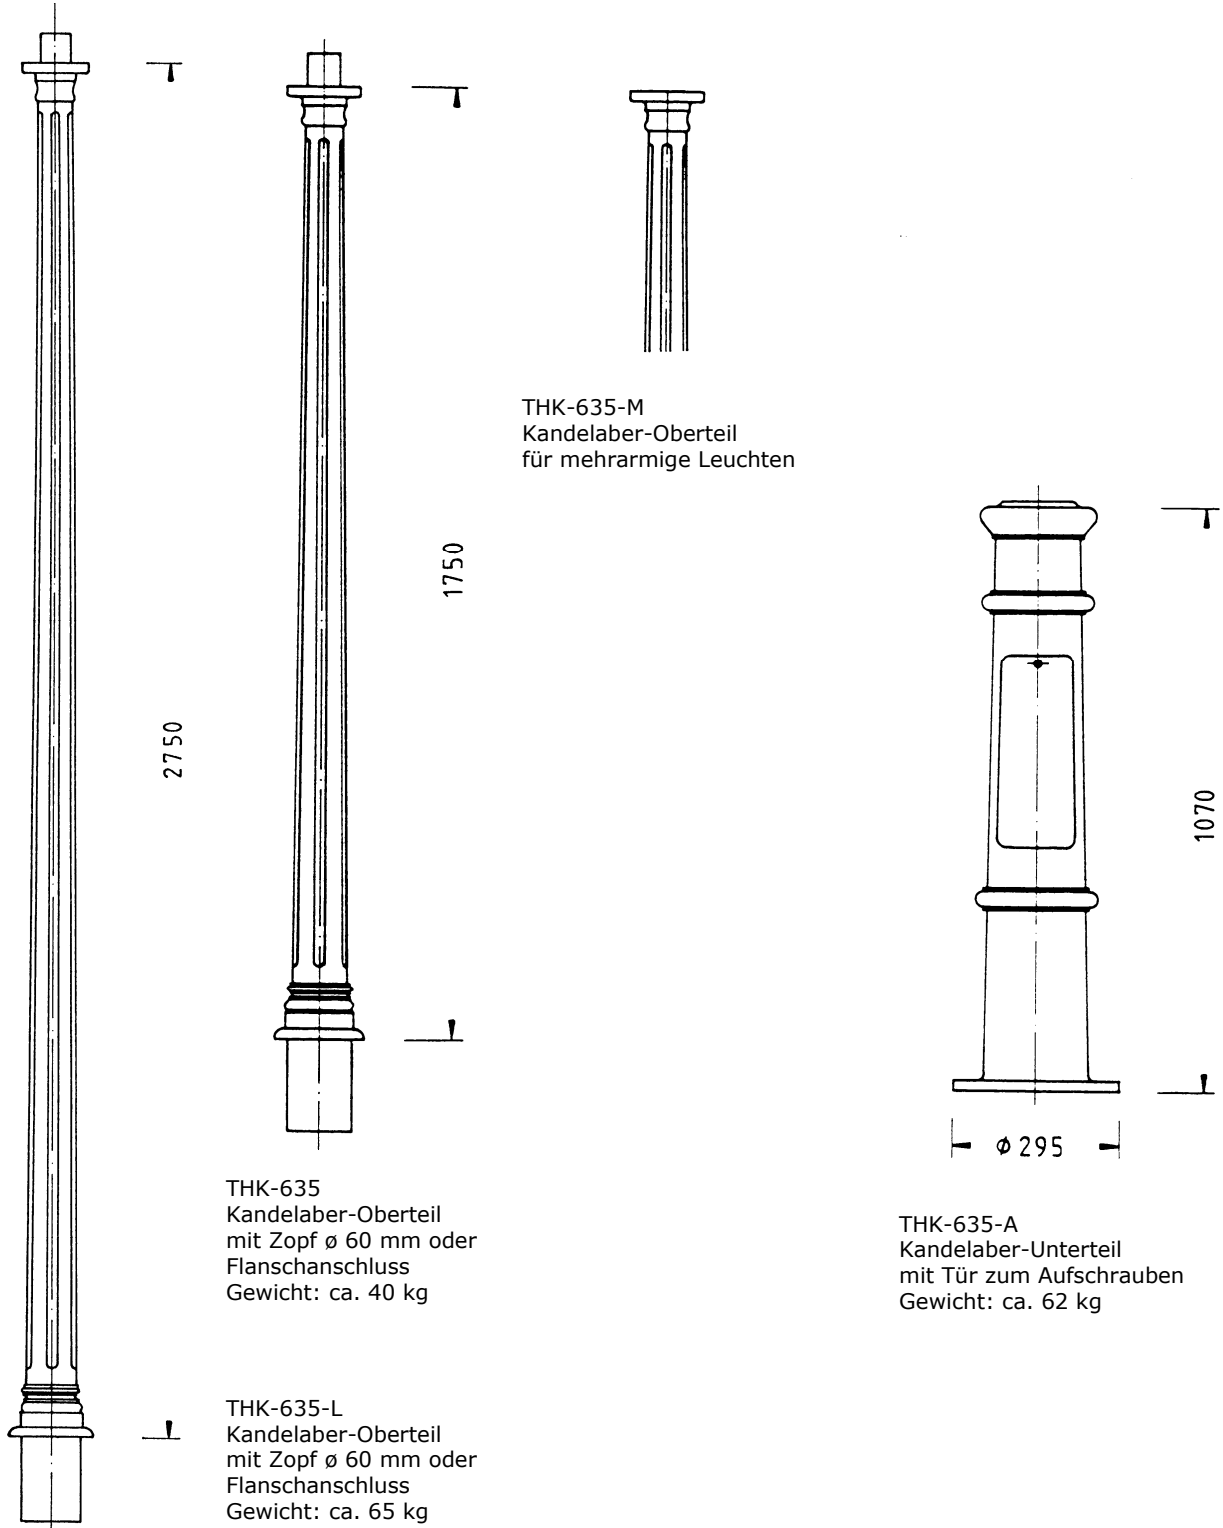

Friedhelm TRAPP GmbH

Ostring 15 - 63533 Mainhausen - Zentrale: 06182/9294-5 - Fax: 06182/9294-69 - Mail: trapp@f-trapp.de

www.f-trapp.de

Kandelaber THK-635 „Lüneburg“

Historische Kandelaber THK-635 mit Systemkomponenten