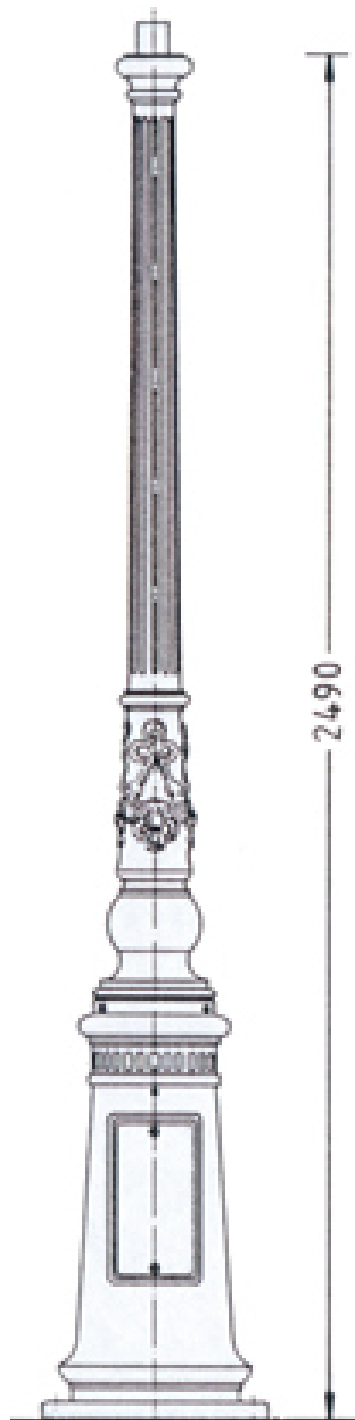

Friedhelm TRAPP GmbH

Ostring 15 - 63533 Mainhausen - Zentrale: 06182/9294-5 - Fax: 06182/9294-69 - Mail: trapp@f-trapp.de

www.f-trapp.de

Kandelaber THK-685 „Chemnitz“

Historischer Kandelaber THK-685 auf Kandelaber-Unterteil THK-685-A