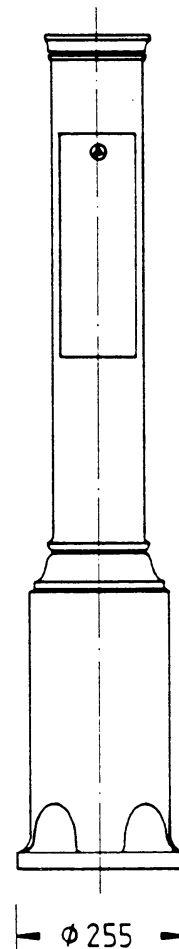

1305

$\varnothing$ 255

THK-665-A
Kandelaber-Unterteil
mit Tür zum Aufschauben
Gewicht: ca. 70 kg

Historische Kandelaber THK-665 mit Systemkomponenten