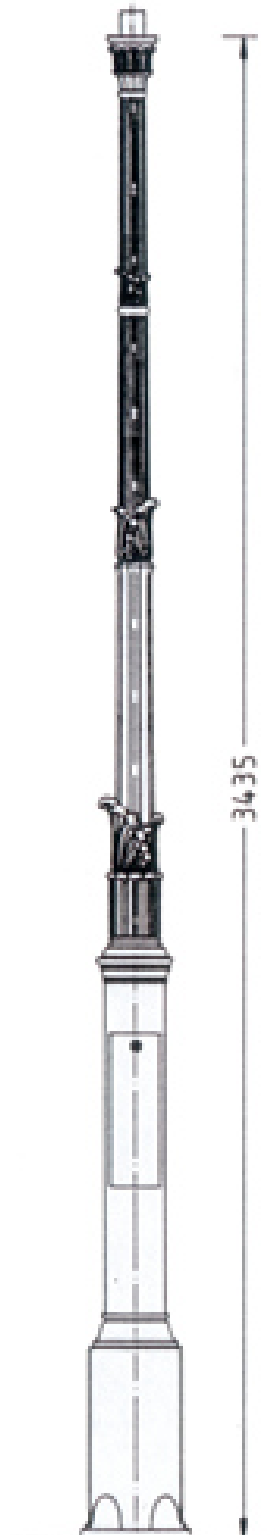

Friedhelm TRAPP GmbH

Ostring 15 - 63533 Mainhausen - Zentrale: 06182/9294-5 - Fax: 06182/9294-69 - Mail: trapp@f-trapp.de

www.f-trapp.de

Kandelaber THK-665 „Magdeburg“

Historischer Kandelaber THK-665 auf Kandelaber-Unterteil THK-665-A