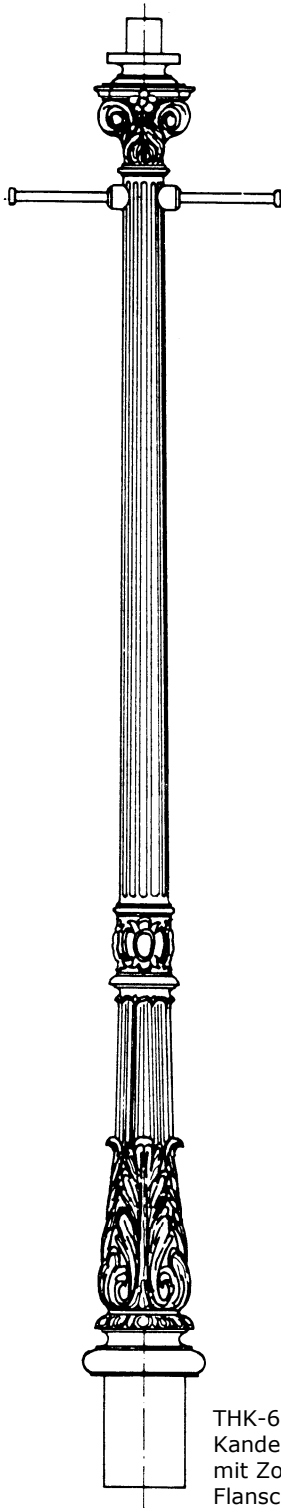

Friedhelm TRAPP GmbH

Ostring 15 - 63533 Mainhausen - Zentrale: 06182/9294-5 - Fax: 06182/9294-69 - Mail: trapp@f-trapp.de

www.f-trapp.de

Kandelaber THK-695 „Zwickau“