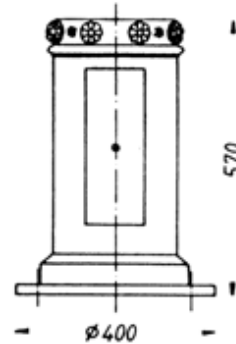

THK-620
Kandelaber-Oberteil
mit Zopf \varnothing 60 mm oder
Flanschanschluss
Gewicht: ca. 90 kg

THK-620-C
Kandelaber-Unterteil zum
Aufschrauben
Gewicht: ca. 25 kg

THK-620-M
Kandelaber-Oberteil
für mehrarmige Leuchten