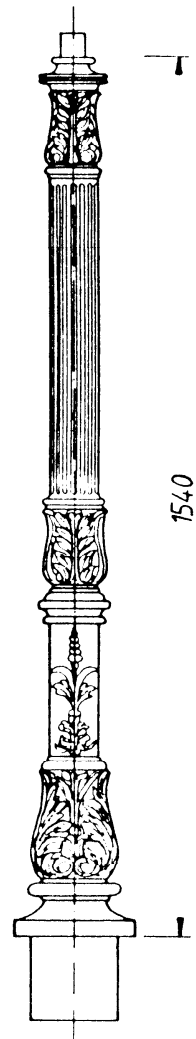

THK-610-K
Kandelaber-Oberteil
mit Zopf \varnothing 60 mm oder
Flanschanschluss
Gewicht: ca. 51 kg

THK-1610
Kandelaber-Oberteil
mit Zopf \varnothing 40 mm
Gewicht: ca. 47 kg

Historischeé Kandelaber THK-610 Systemkomponenten