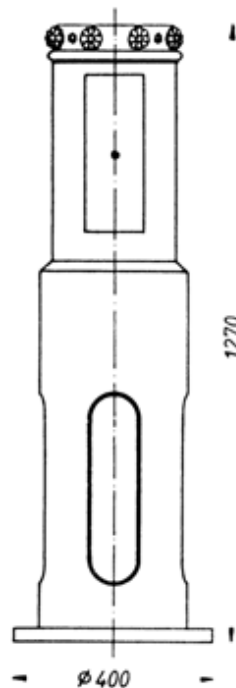

THK-620-E
Kandelaber-Unterteil
mit Tür zum Eingraben
Gewicht: ca. 90 kg