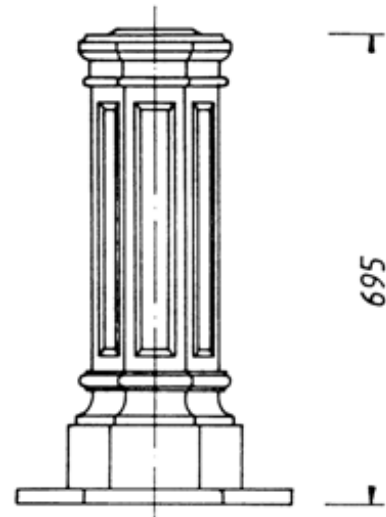

www.f-trapp.de

Kandelaber THK-650 „Bad Homburg“

THK-650
Kandelaber-Oberteil
mit Zopf \varnothing 60 mm oder
Flanschanschluss
Gewicht: ca. 65 kg

THK-650-M
Kandelaber-Oberteil
für mehrarmige Leuchten

1990

E 400