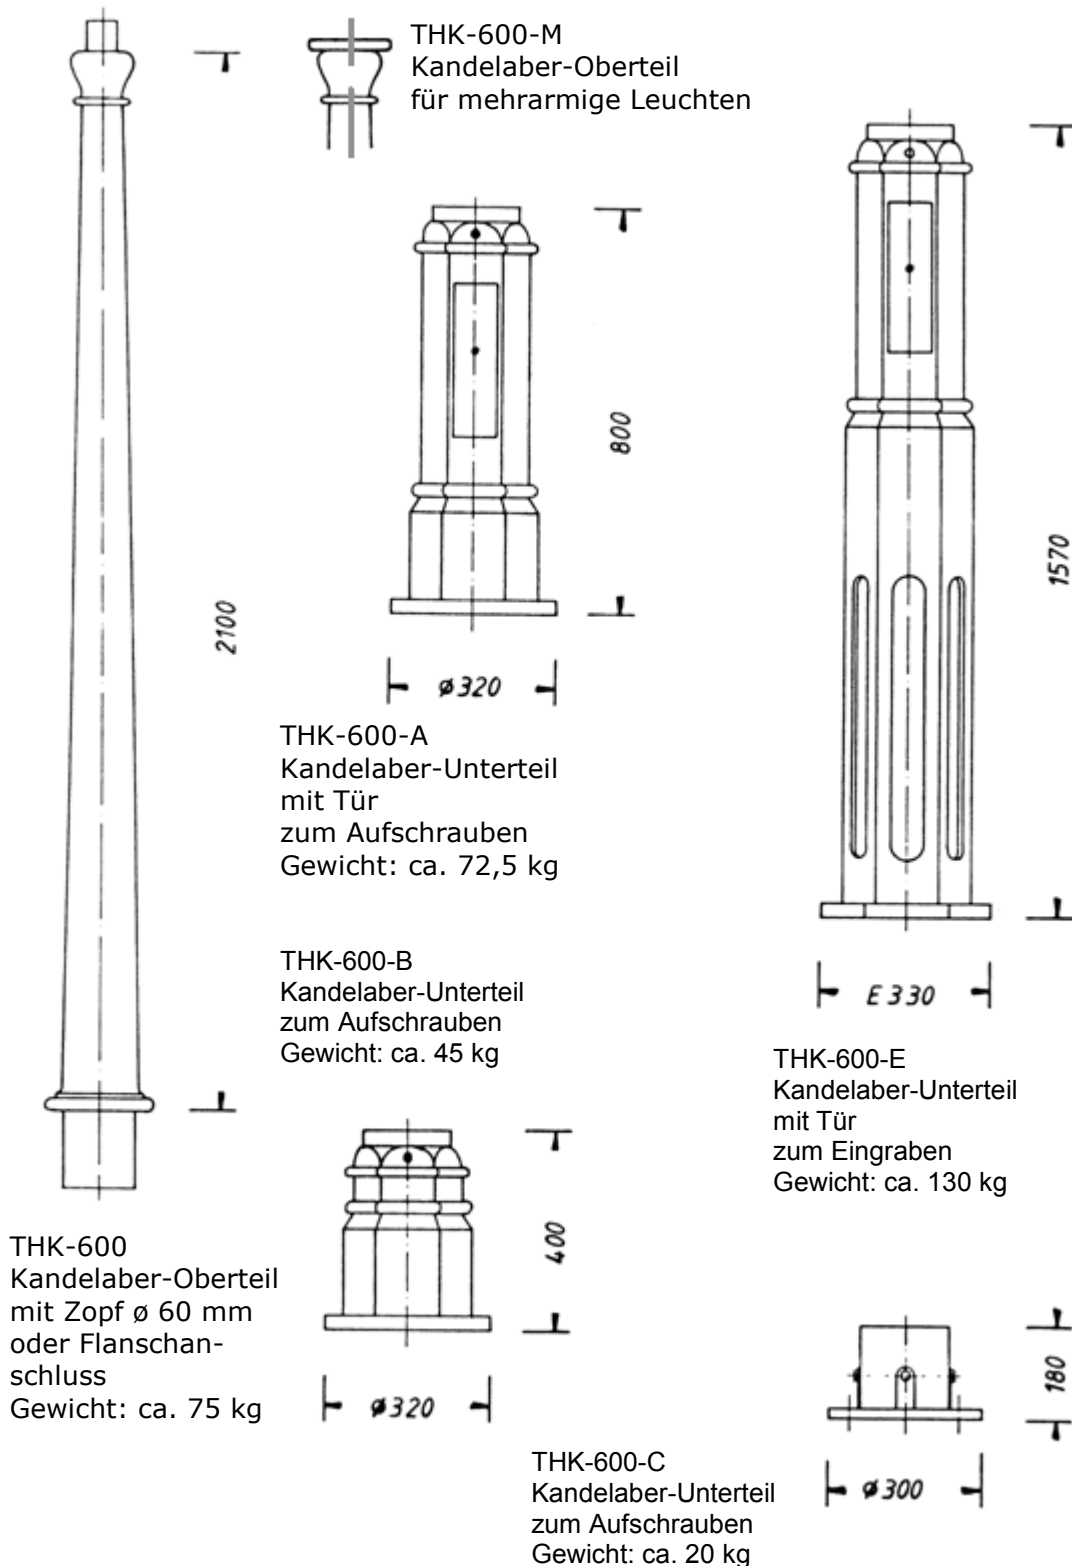

Kandelaber THK-600 „Backnang“