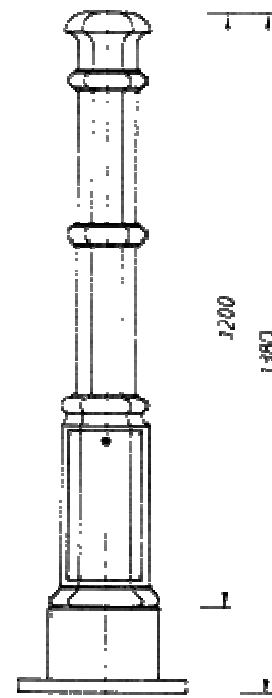

THK-670-A
Kandelaber-Unterteil
mit Tür zum Aufschrauben
Gewicht: ca. 94 kg