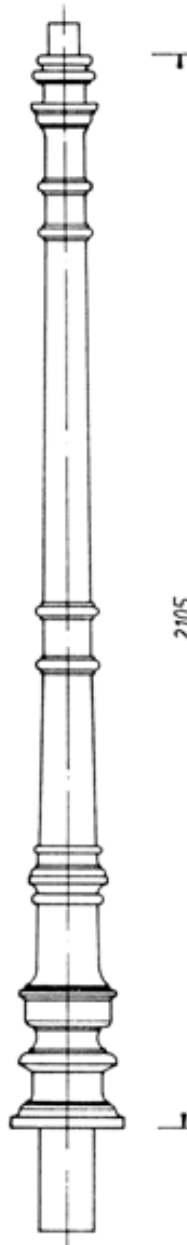

www.f-trapp.de

Kandelaber THK-630 „Rastatt“

Historische Kandelaber THK-630 auf Kandelaber-Unterteil THK-630-A/630-C

Kandelaber THK-630 „Rastatt“

THK-630-L
Kandelaber-Oberteil mit
Zopf \varnothing 60 mm oder
Flanschanschluss
Gewicht: ca. 90 kg