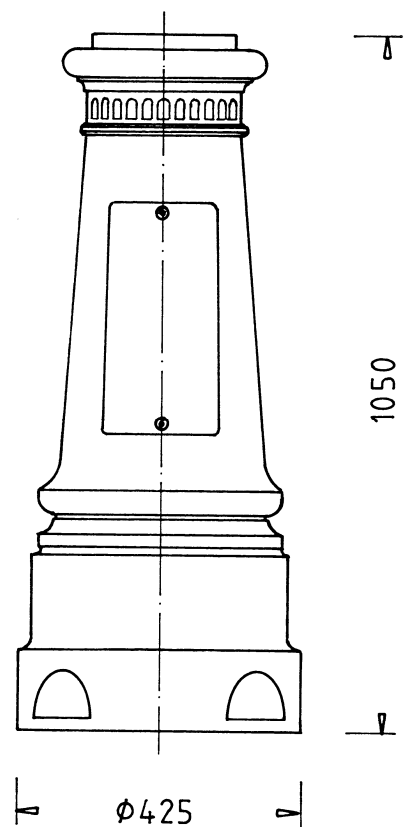

Kandelaber THK-696 „Zittau“

THK-696
Kandelaber-Oberteil
mit Flanschanschluss
Gewicht: ca. 88 kg

THK-696-A
Kandelaber-Unterteil mit Tür zum Auf-
schrauben
Gewicht: ca. 150 kg

Historische Kandelaber THK-696 mit Systemkomponenten