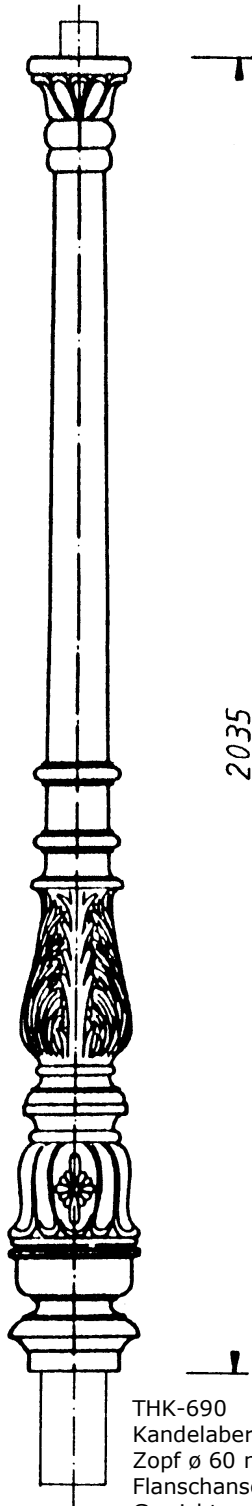

Friedhelm TRAPP GmbH

Ostring 15 - 63533 Mainhausen - Zentrale: 06182/9294-5 - Fax: 06182/9294-69 - Mail: trapp@f-trapp.de

www.f-trapp.de

Kandelaber THK-690 „Flensburg“

THK-690
Kandelaber-Oberteil mit
Zopf $\varnothing$ 60 mm oder
Flanschanschluss
Gewicht: ca. 95 kg