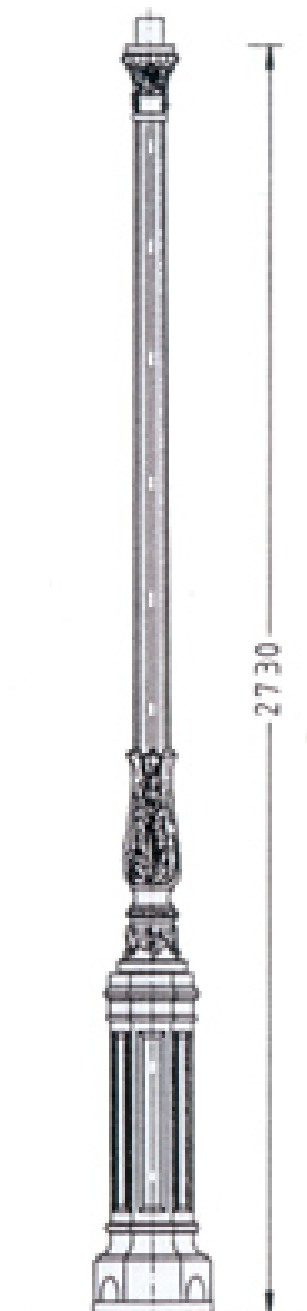

Friedhelm TRAPP GmbH

Ostring 15 - 63533 Mainhausen - Zentrale: 06182/9294-5 - Fax: 06182/9294-69 - Mail: trapp@f-trapp.de

www.f-trapp.de

Kandelaber THK-655 „Dresden“

Historischer Kandelaber THK-655 auf Kandelaber-Unterteil THK-655-A