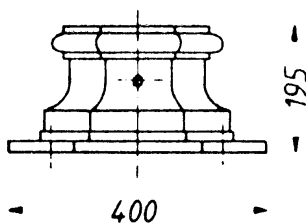

THK-610-C
Kandelaber-Unterteil
zum Aufschrauben
Gewicht: ca. 24 kg