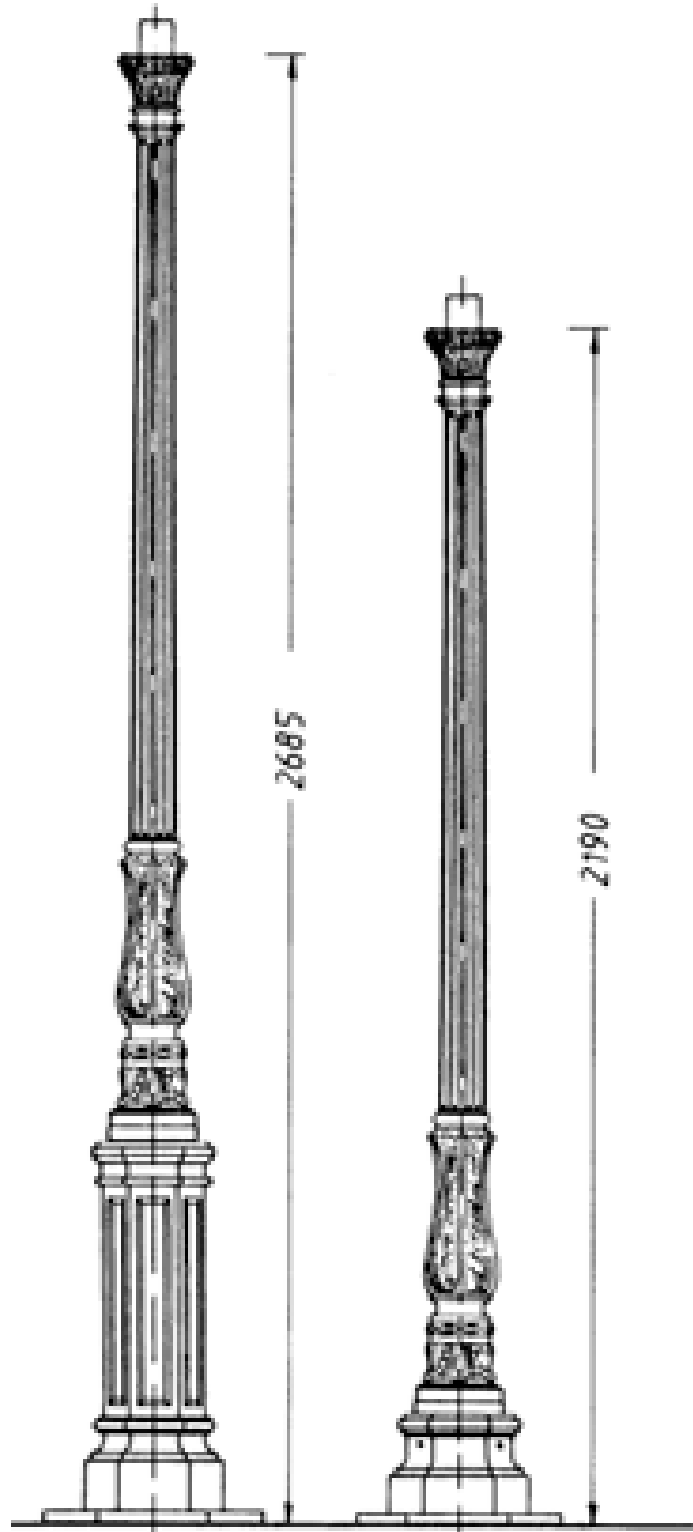

Friedhelm TRAPP GmbH

Ostring 15 - 63533 Mainhausen - Zentrale: 06182/9294-5 - Fax: 06182/9294-69 - Mail: trapp@f-trapp.de

www.f-trapp.de

Kandelaber THK-650 „Bad Homburg“

Historischer Kandelaber THK-650 auf Kandelaber-Unterteil THK-650-A/650-C