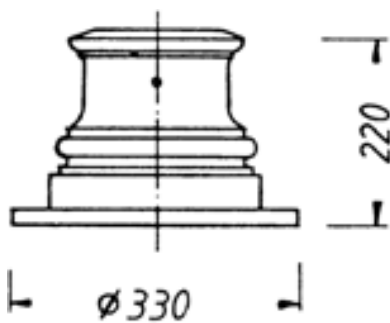

www.f-trapp.de

Kandelaber THK-630 „Rastatt“

THK-630-M
Kandelaber-Oberteil für
mehrarmige Leuchten

THK-630-E
Kandelaber-Unterteil mit Tür
zum Eingraben
Gewicht: ca. 115 kg

THK-630-A
Kandelaber-Unterteil mit Tür zum
Aufschrauben
Gewicht: ca. 70 kg