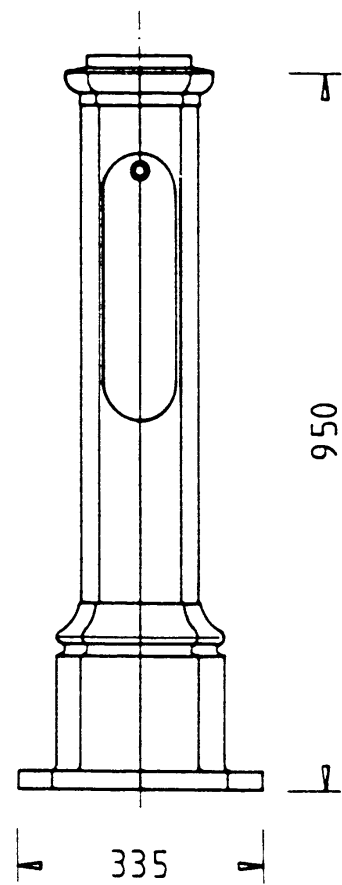

1730

THK-645-A
Kandelaber-Unterteil
mit Tür
zum Aufschrauben
Gewicht: ca. 58 kg