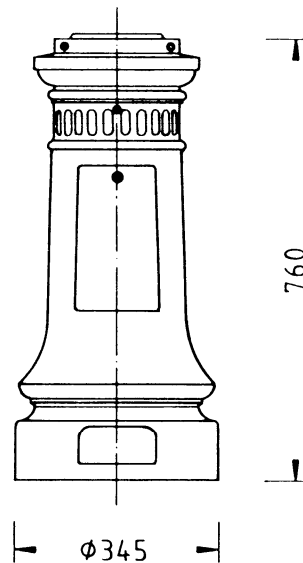

Kandelaber THK-695 „Zwickau“

2255

THK-695-M
Kandelaber-Oberteil für
mehrmarmige Leuchten

THK-695-A
Kandelaber-Unterteil
mit Tür zum Aufschrauben
Gewicht: ca. 98 kg

760

Ø345

THK-695
Kandelaber-Oberteil
mit Zopf ø 60 mm oder
Flanschanschluss
Gewicht: ca. 85 kg