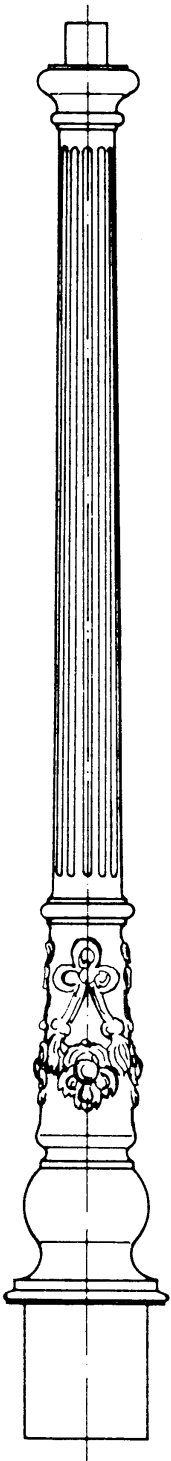

Friedhelm TRAPP GmbH

Ostring 15 - 63533 Mainhausen - Zentrale: 06182/9294-5 - Fax: 06182/9294-69 - Mail: trapp@f-trapp.de

www.f-trapp.de

Kandelaber THK-685 „Chemnitz“

1730

THK-685
Kandelaber-Oberteil mit
Zopf $\varnothing$ 60 mm oder
Flanschanschluss
Gewicht: ca. 82 kg