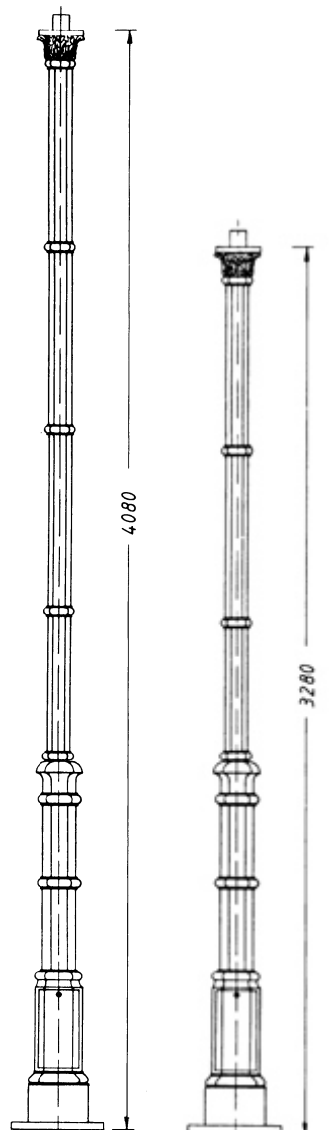

Friedhelm TRAPP GmbH

Ostring 15 - 63533 Mainhausen - Zentrale: 06182/9294-5 - Fax: 06182/9294-69 - Mail: trapp@f-trapp.de

www.f-trapp.de

Kandelaber THK-670 „Berlin“

Historischer Kandelaber THK-670/670-K auf Kandelaber-Unterteil THK-670-A