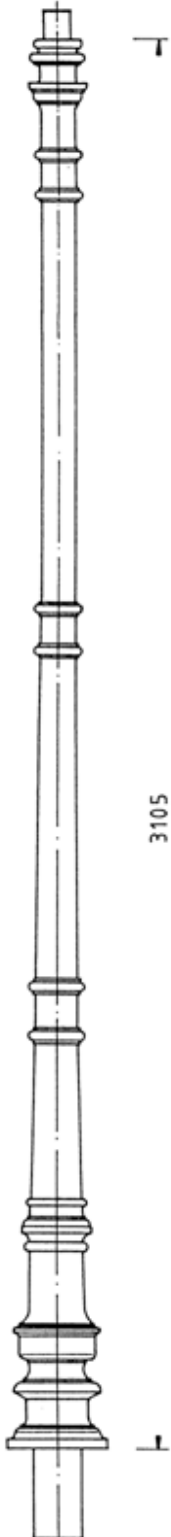

www.f-trapp.de

Kandelaber THK-630 „Rastatt“

Historische Kandelaber THK-630 auf Kandelaber-Unterteil THK-630-A/630-C

Kandelaber THK-630 „Rastatt“

THK-630-L
Kandelaber-Oberteil mit
Zopf \varnothing 60 mm oder
Flanschanschluss
Gewicht: ca. 90 kg