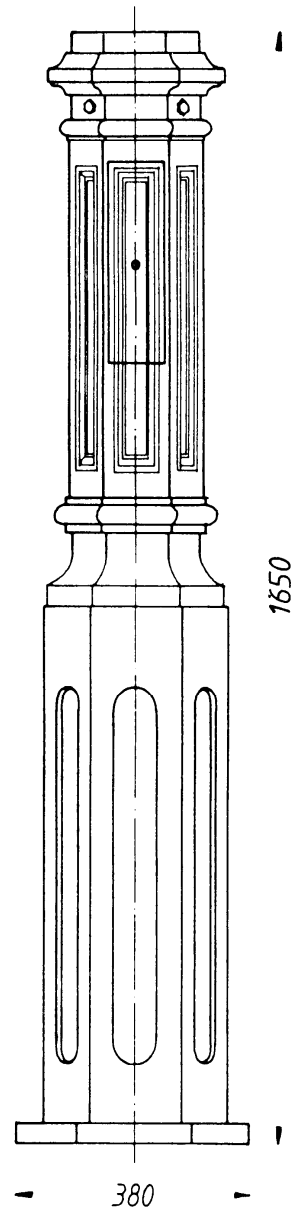

THK-610-K
Kandelaber-Oberteil
mit Zopf \varnothing 60 mm oder
Flanschanschluss
Gewicht: ca. 51 kg

THK-1610
Kandelaber-Oberteil
mit Zopf \varnothing 40 mm
Gewicht: ca. 47 kg

Historischeé Kandelaber THK-610 Systemkomponenten

Kandelaber THK-610 „Freiburg“

THK-610-A
Kandelaber-Unterteil
mit Tür zum Aufschrauben.
Gewicht: ca. 91,5 kg

THK-610-C
Kandelaber-Unterteil
zum Aufschrauben
Gewicht: ca. 24 kg

THK-610-E
Kandelaber-Unterteil
mit Tür zum Eingraben
Gewicht: ca. 124,5 kg