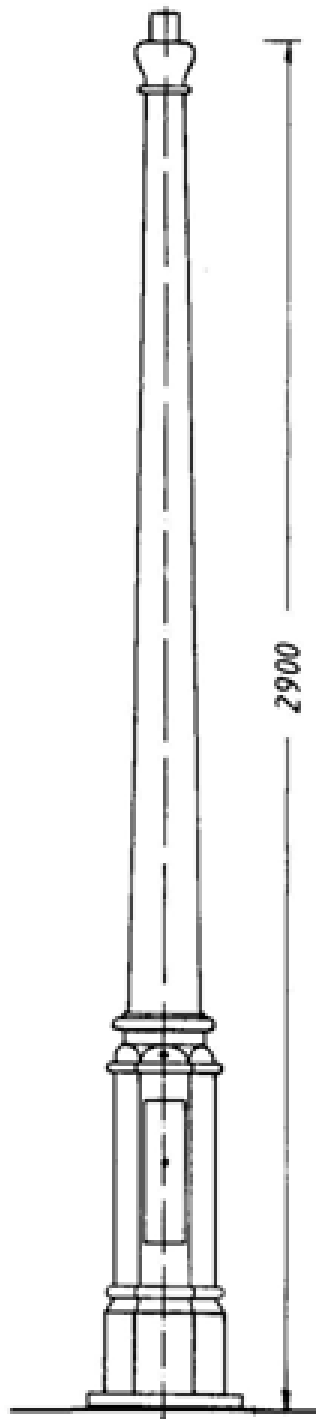

Friedhelm TRAPP GmbH

Ostring 15 - 63533 Mainhausen - Zentrale: 06182/9294-5 - Fax: 06182/9294-69 - Mail: trapp@f-trapp.de

www.f-trapp.de

Kandelaber THK-600 „Backnang“

Historischer Kandelaber THK-600 auf Kandelaber-Unterteil THK-600-A