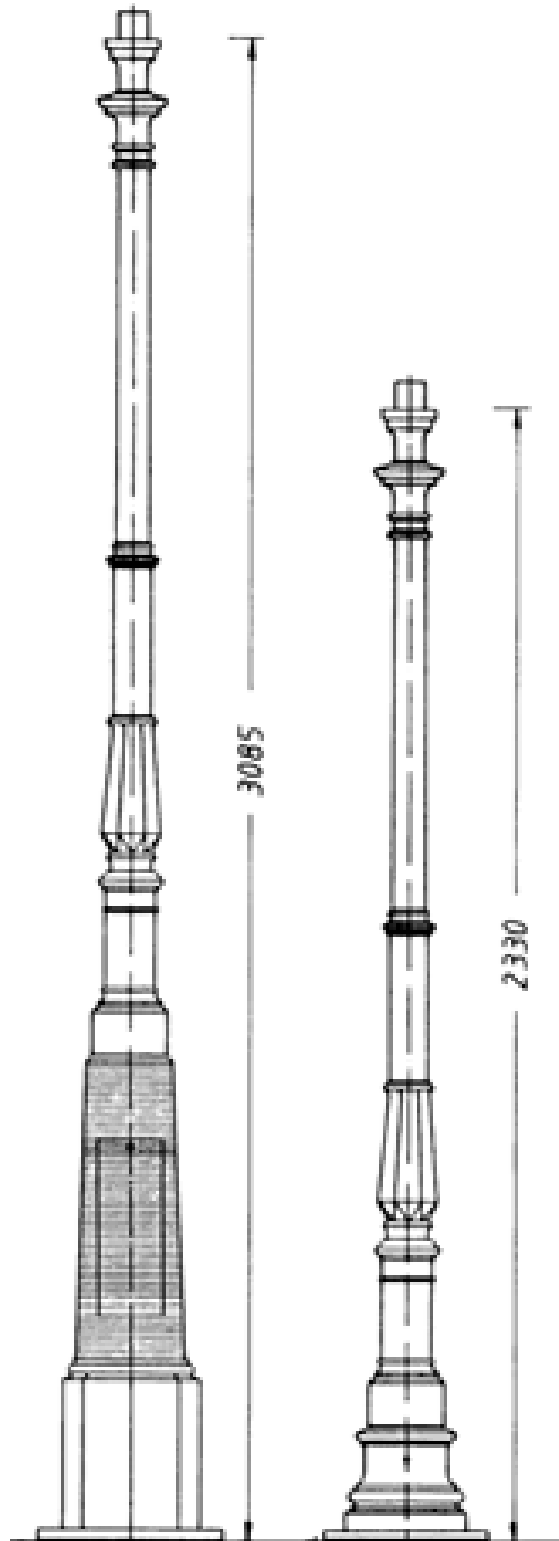

Friedhelm TRAPP GmbH

Ostring 15 - 63533 Mainhausen - Zentrale: 06182/9294-5 - Fax: 06182/9294-69 - Mail: trapp@f-trapp.de

www.f-trapp.de

Kandelaber THK-660 „Königsfelden“

Historischer Kandelaber THK-660 auf Kandelaber-Unterteil THK-660-A/660-C